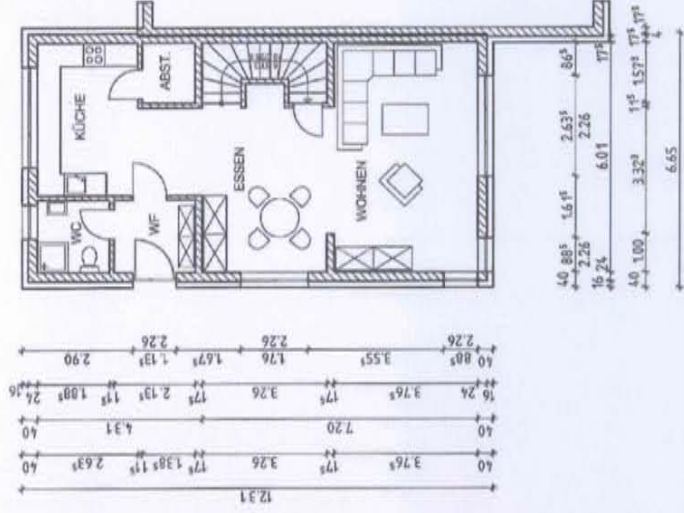

BV
Werderstr.
in
Wolfsburg

Grundrisse

Erdgeschoss