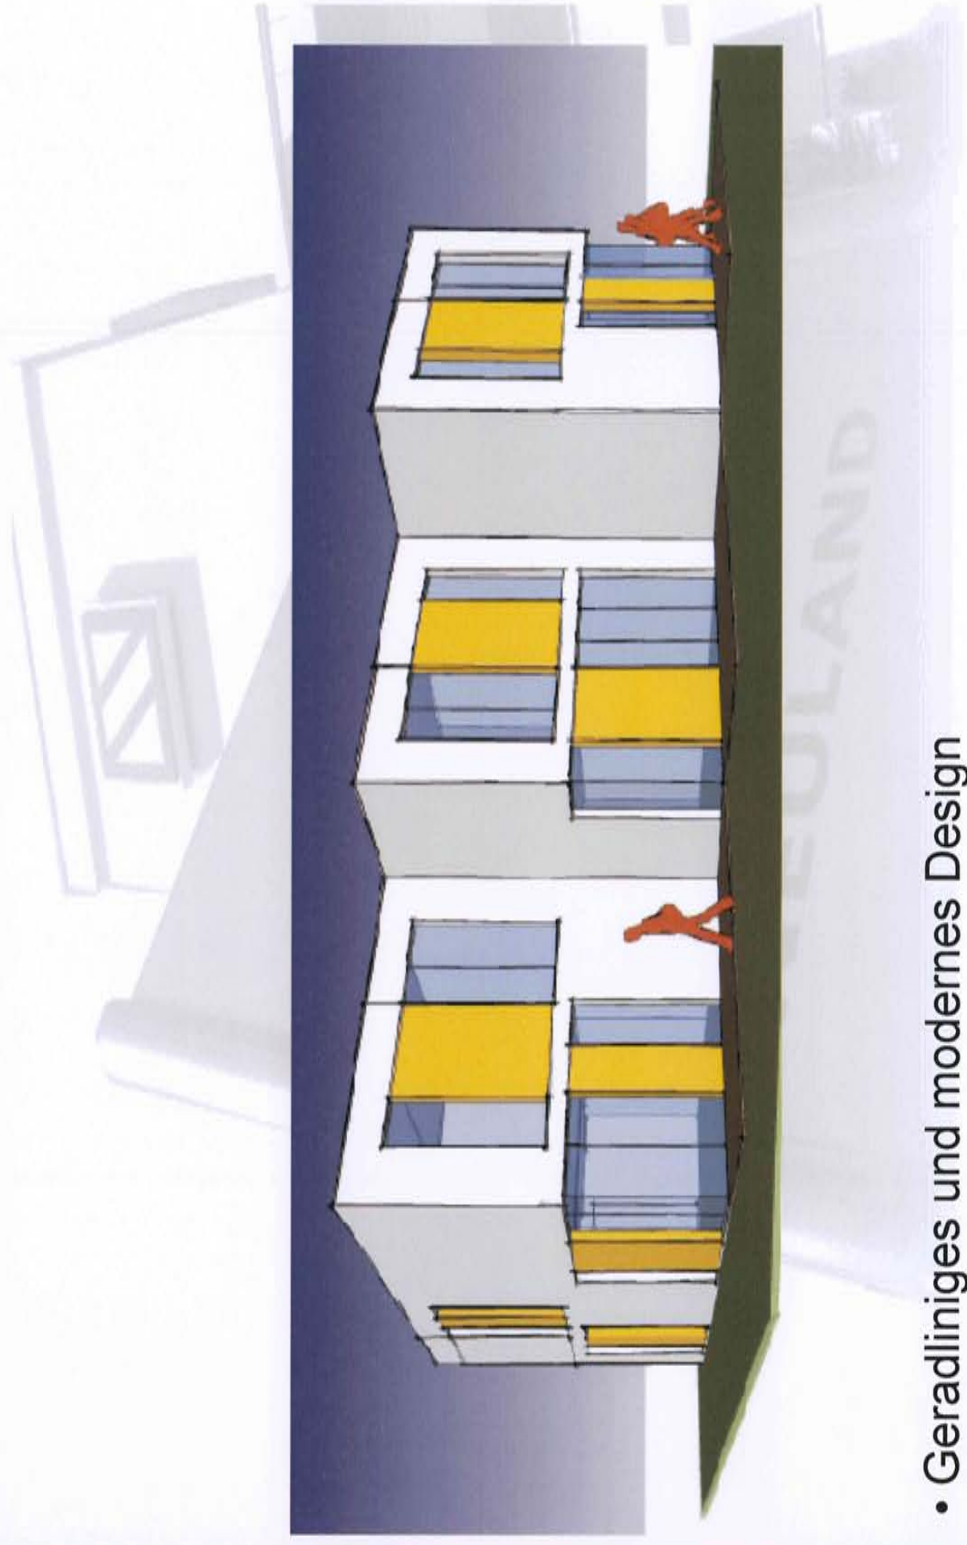

## Gestaltungsansatz

- verkettete Einzelhäuser
- zwei Geschosse, ca. 130qm WF

**BV**  
**Werderstr.**  
**in**  
**Wolfsburg**

## Die Besonderheiten

- Geschützter Innenbereich
- Sonderleistungskatalog
- Grundstücksflächen von ca. 160 – 320qm

BV  
Werderstr.  
in  
Wolfsburg

## Die Häuser (Konzeptentwurf)

- Geradliniges und modernes Design

BV  
Werderstr.  
in  
Wolfsburg

## Die Häuser (Ausführung)

- Geradliniges und modernes Design

BV  
Werderstr.  
in  
Wolfsburg