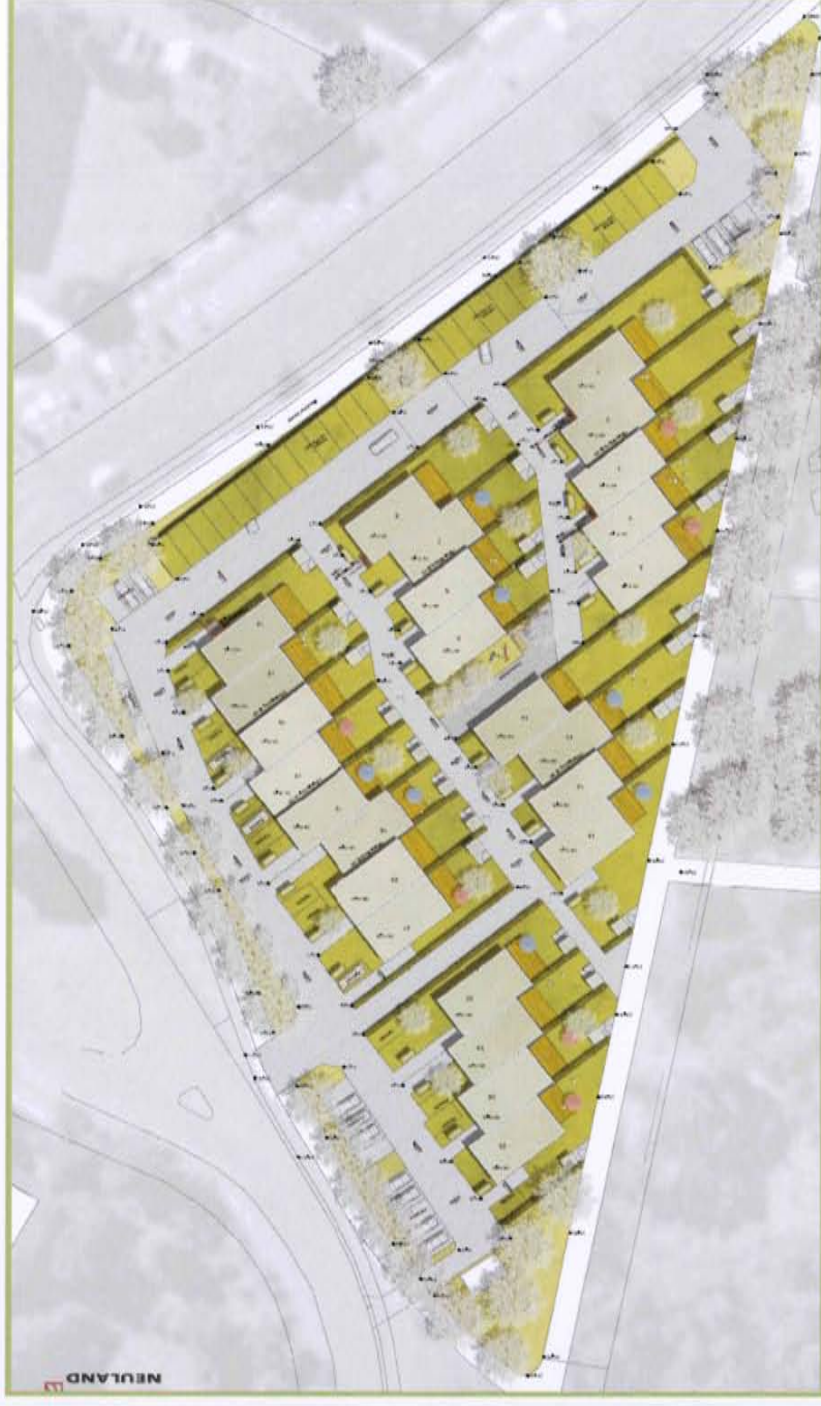

## Erste Ansätze

- **Verworfenne Option**
- 36 Gartenhofhäuser
- sehr enge Bebauung

BV  
Werderstr.  
in  
Wolfsburg

## Gestaltungsansatz

- verkettete Einzelhäuser
- zwei Geschosse, ca. 130qm WF

**BV**  
**Werderstr.**  
**in**  
**Wolfsburg**

## Wohngebiet „Werderstraße“

- Verkehrsberuhigter Bereich
- Gemeinschaftliche Nachbarschaft
- Grundstücksnutzung auf Erbpachtbasis

BV  
Werderstr.  
in  
Wolfsburg

## Die Besonderheiten

- Geschützter Innenbereich
- Sonderleistungskatalog
- Grundstücksflächen von ca. 160 – 320qm

BV  
Werderstr.  
in  
Wolfsburg