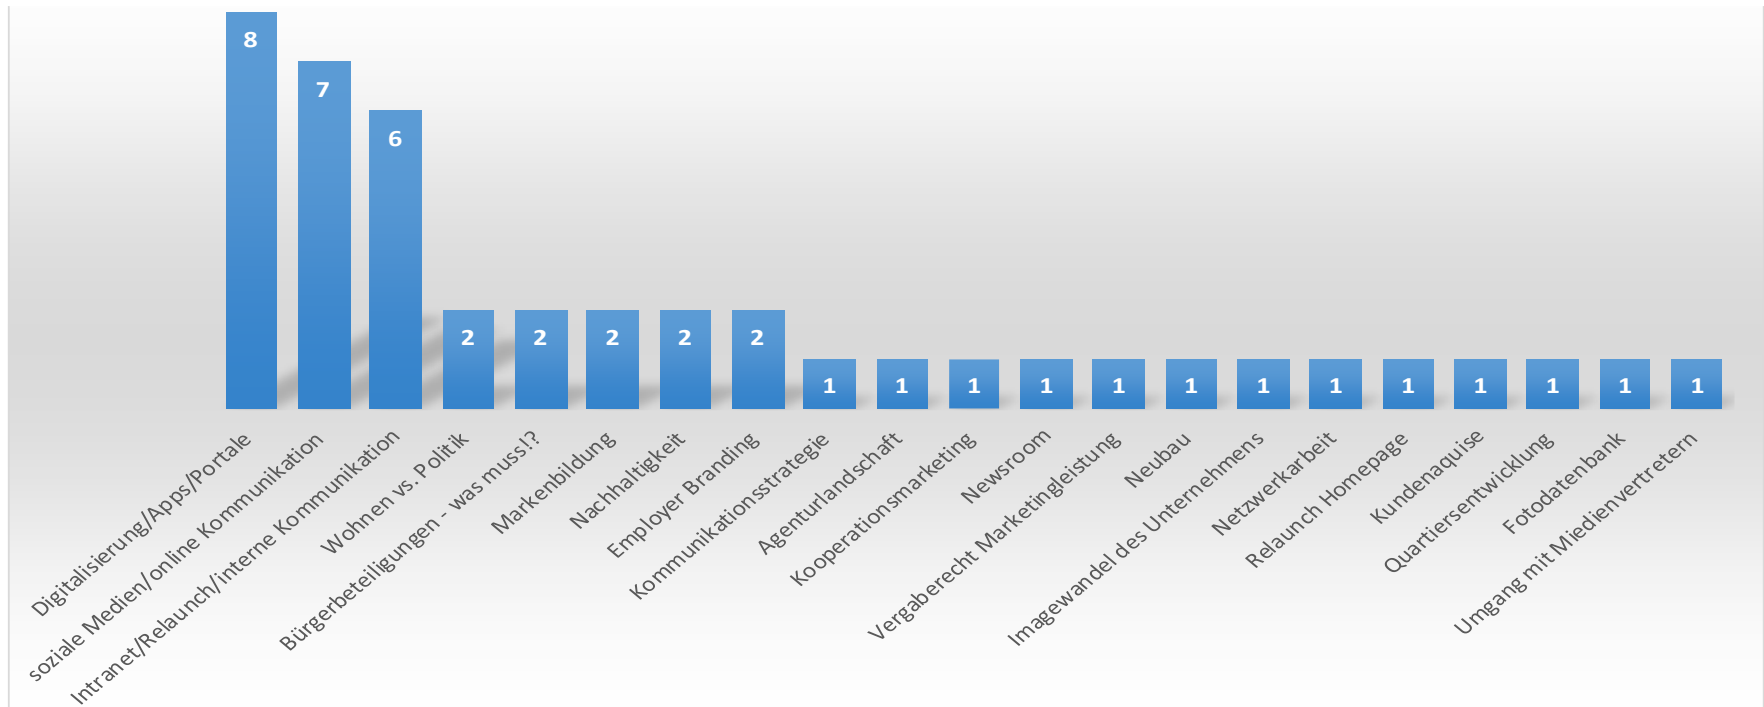

## Aktuelles aus der AGW

**Nadine Winter – AGW-Geschäftsstelle**

Bericht im AK Wohnungsmarkt am 04./05. November 2019 in Magdeburg

Wahrnehmung der Rolle des „AGW-Referenten“  
durch Frau Winter

Arbeitskreis	Frau Winter	Herr Dr. Groth
Wohnungsmarkt	X	
Betriebswirtschaft	X	
Gesellschaft und Quartier	X	
Technik	X	
Personal und Organisation	X	
Digitale Geschäftsmodelle	X	

- Themenworkshops
- Digitale Kommunikation bei der wbg Nürnberg
- Interne Kommunikation – Komfort am Arbeitsplatz bei GBG Mannheim

- **Energiewende in der WoWi**
  - Steuerungsgröße CO<sub>2</sub>
  - Klimastrategie der WoWi
  - Kraft-Wärme-Kopplung
- **Alternative Finanzierungsformen**
  - Entwicklungen auf den Finanzmärkten
  - Europäische Investitionsbank (EIB)