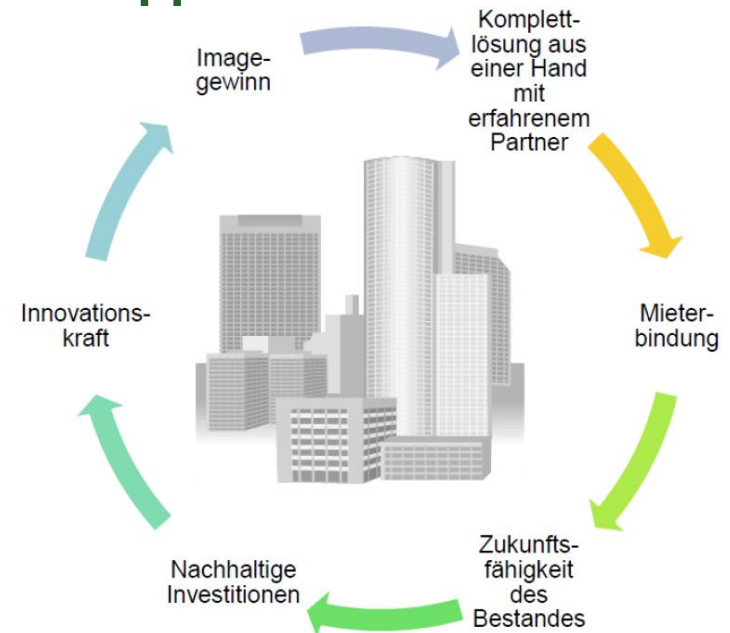

- **Besichtigung von Beständen der jenawohnen GmbH**
- **Herausforderungen durch die Digitalisierung**
  - Entwicklungen im Wohnbereich
  - Flexible Reaktionsfähigkeit
- **Erfahrungsbericht zur eingeführten Mieter-App der Nassauischen Heimstätte / Wohnstadt**
- **Quartiersarbeit nach der Quartiersentwicklung**
- **Workshops**