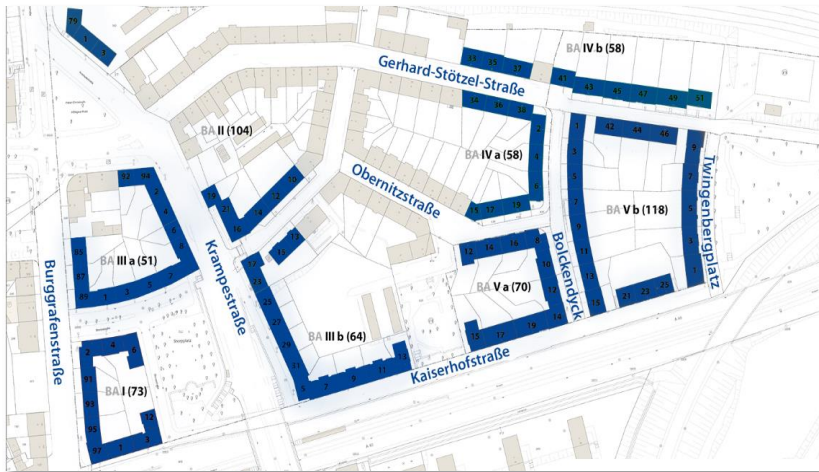

- Bestandsbesichtigungen der Cranachhöfe und Süd-Ost-Höfe (Allbau GmbH)
- Gemeinsame Workshops
- Planen und Bauen in Bauteams
- CO₂- Monitoring und Energiebenchmarking in der Bestandsmodernisierung

Quartiersentwicklung der Cranachhöfe, Allbau GmbH