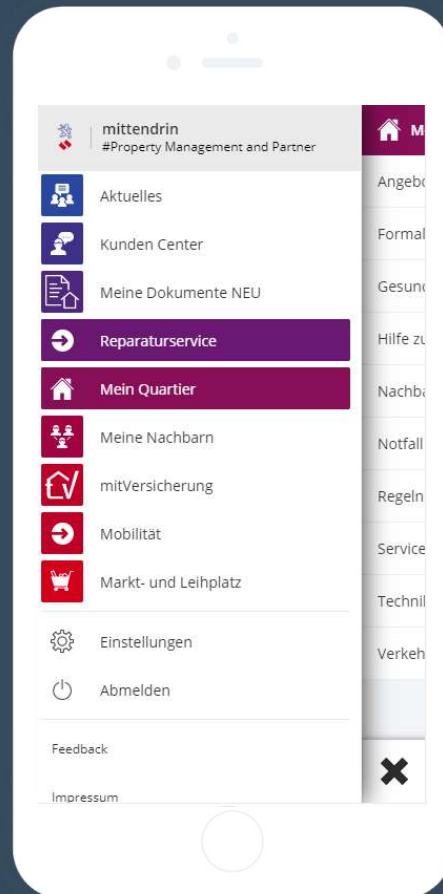

mittendrin

Die Mieter-App der Unternehmensgruppe
Nassauische Heimstätte / Wohnstadt

AGW | 12.11.2019

Die Mieter App

Das Verwalter - Cockpit

Dashboard mittendrin ▾ 🗨️ ? 👤 ▾

Wichtige Kennzahlen

267
registrierte Nutzer

29%
Registrierungsrate
Weitere Nutzer einladen

Diese Statistik steht Ihnen nicht zur Verfügung.

Auf Pinnwand posten

Dokumente hochladen

Neues Ticket erstellen

Tickets

0
Warten auf mich

0
Niemand zugewiesen

Das Verwalter - Cockpit

The screenshot displays the 'Das Verwalter - Cockpit' interface. At the top, there are navigation tabs: 'Dashboard', 'Pinnwand', and 'Post Detailansicht'. The current view is 'Post Detailansicht'. On the left, there is a vertical sidebar with various icons for navigation. The main content area shows a post by 'Tanja Herber' from the 'Unternehmensgruppe Nassauische Heimstätte/ Wohnstadt GmbH', posted 'Heute, 13:20'. The post title is 'Aktuelle Stellenangebote'. The text of the post discusses job opportunities and provides a link to the company's career page. Below the post, there are buttons for 'Mag ich' and 'kommentieren'. At the bottom left, there is a 'Kommentieren' section with an 'Abschicken' button. On the right side, there is a profile card for 'Tanja Herber' with a close button (X). Below the profile card, there are three location pins: 'Preungesheim Am Klarapfel 1 Lange Gasse 8, Frankfurt', 'Kalbach Graf-von-Stauffenberg-Allee 71 Lange Gasse 8, Frankfurt', and 'Fritz-Kisse Sied Lang Gass Fran'. Below the locations, there is a phone number '6960691152' and a 'Verstecken' button. A warning message states 'Sie können diesen Beitrag nicht bearbeiten'. Below that, there is a 'Reaktionen' section showing 'Von maximal 380 Personen, die diesen Beitrag sehen können, hat bisher niemand reagiert.' At the bottom right, there is a 'Sichtbar für...' section showing 'mittendrin' and '380'.