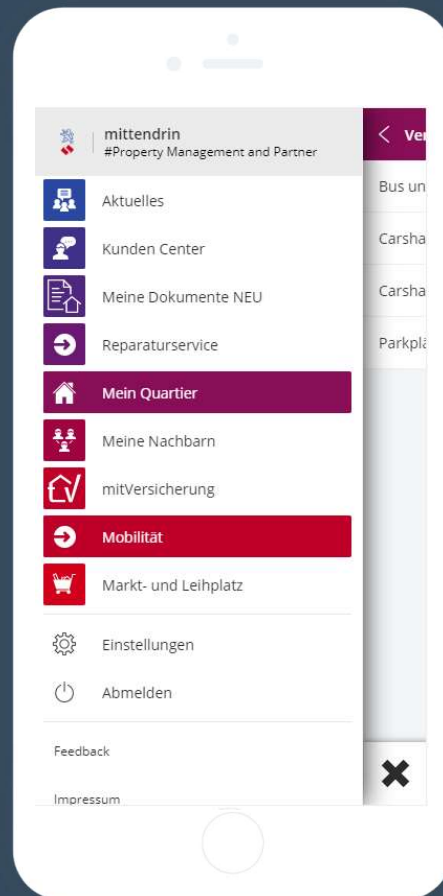

mittendrin

Die Mieter-App der Unternehmensgruppe
Nassauische Heimstätte / Wohnstadt

AGW | 12.11.2019

Die Mieter App

Das Verwalter - Cockpit

Dashboard mittendrin ▾ 🗨️ ? 👤 ▾

Wichtige Kennzahlen

267
registrierte Nutzer

29%
Registrierungsrate
Weitere Nutzer einladen

Diese Statistik steht Ihnen nicht zur Verfügung.

Auf Pinnwand posten

Dokumente hochladen

Neues Ticket erstellen

Tickets

0
Warten auf mich

0
Niemand zugewiesen

Das Verwalter - Cockpit

The screenshot displays the 'Das Verwalter - Cockpit' interface. At the top, there are navigation tabs: 'Dashboard', 'Pinnwand', and 'Post Detailansicht'. The current view is 'Post Detailansicht'. On the left, there is a vertical sidebar with various icons for navigation. The main content area shows a post by 'Tanja Herber' from the 'Unternehmensgruppe Nassauische Heimstätte/ Wohnstadt GmbH', posted 'Heute, 13:20'. The post title is 'Aktuelle Stellenangebote'. The text of the post discusses job opportunities and provides a link to the company's career page. Below the post, there are buttons for 'Mag ich' and 'kommentieren'. At the bottom left, there is a 'Kommentieren' section with an 'Abschicken' button. On the right side, there is a profile card for 'Tanja Herber' with a close button (X). Below the profile card, there are three location pins: 'Preungesheim Am Klarapfel 1 Lange Gasse 8, Frankfurt', 'Kalbach Graf-von-Stauffenberg-Allee 71 Lange Gasse 8, Frankfurt', and 'Fritz-Kisse Sied Lang Gass Fran'. Below the locations, there is a phone number '6960691152' and a 'Verstecken' button. A warning message states 'Sie können diesen Beitrag nicht bearbeiten'. Below that, there is a 'Reaktionen' section showing 'Von maximal 380 Personen, die diesen Beitrag sehen können, hat bisher niemand reagiert.' At the bottom right, there is a 'Sichtbar für...' section showing 'mittendrin' and '380'.