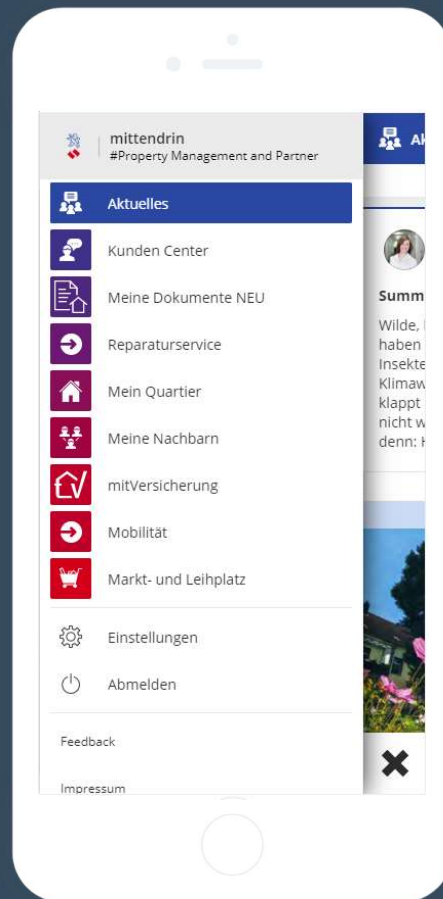

mittendrin

Die Mieter-App der Unternehmensgruppe
Nassauische Heimstätte / Wohnstadt

AGW | 12.11.2019

Die Mieter App

Das Verwalter - Cockpit

Dashboard mittendrin ▾ 🗨️ ? 👤 ▾

Wichtige Kennzahlen

267
registrierte Nutzer

29%
Registrierungsrate
Weitere Nutzer einladen

Diese Statistik steht Ihnen nicht zur Verfügung.

Auf Pinnwand posten

Dokumente hochladen

Neues Ticket erstellen

Tickets

0
Warten auf mich

0
Niemand zugewiesen

Das Verwalter - Cockpit

The screenshot displays the 'Das Verwalter - Cockpit' interface. At the top, there are navigation tabs: 'Dashboard', 'Pinnwand', and 'Post Detailansicht'. The current view is 'Post Detailansicht'. On the left, there is a vertical sidebar with various icons for navigation. The main content area shows a post by 'Tanja Herber' from the 'Unternehmensgruppe Nassauische Heimstätte/ Wohnstadt GmbH', posted 'Heute, 13:20'. The post title is 'Aktuelle Stellenangebote'. The text of the post discusses job opportunities and provides a link to the company's career page. Below the post, there are buttons for 'Mag ich' and 'kommentieren'. At the bottom left, there is a 'Kommentieren' section with an 'Abschicken' button. On the right side, there is a profile card for 'Tanja Herber' with a close button (X). Below the profile card, there are three location pins: 'Preungesheim Am Klarapfel 1 Lange Gasse 8, Frankfurt', 'Kalbach Graf-von-Stauffenberg-Allee 71 Lange Gasse 8, Frankfurt', and 'Fritz-Kisse Sied Lang Gass Fran'. Below the locations, there is a phone number '6960691152' and a 'Verstecken' button. A warning message states 'Sie können diesen Beitrag nicht bearbeiten'. Below that, there is a 'Reaktionen' section showing 'Von maximal 380 Personen, die diesen Beitrag sehen können, hat bisher niemand reagiert.' At the bottom right, there is a 'Sichtbar für...' section showing 'mittendrin' and '380'.