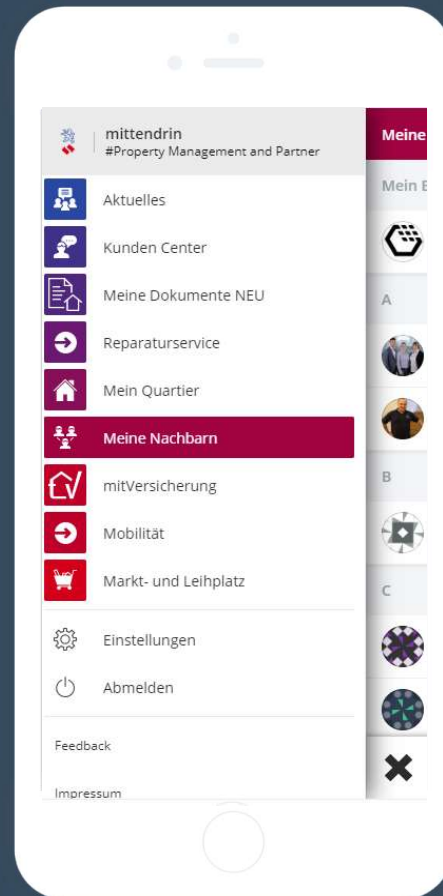

mittendrin

Die Mieter-App der Unternehmensgruppe
Nassauische Heimstätte / Wohnstadt

AGW | 12.11.2019

Die Mieter App

Das Verwalter - Cockpit

Dashboard mittendrin ▾ 🗨️ ? 👤 ▾

Wichtige Kennzahlen

267
registrierte Nutzer

29%
Registrierungsrate
Weitere Nutzer einladen

Diese Statistik steht Ihnen nicht zur Verfügung.

Auf Pinnwand posten

Dokumente hochladen

Neues Ticket erstellen

Tickets

0
Warten auf mich

0
Niemand zugewiesen

Das Verwalter - Cockpit

The screenshot displays the 'Das Verwalter - Cockpit' interface. At the top, there are navigation tabs: 'Dashboard', 'Pinnwand', and 'Post Detailansicht'. The current view is 'Post Detailansicht'. On the left, there is a vertical sidebar with various icons for navigation. The main content area shows a post by 'Tanja Herber' from the 'Unternehmensgruppe Nassauische Heimstätte/ Wohnstadt GmbH', posted 'Heute, 13:20'. The post title is 'Aktuelle Stellenangebote'. The text of the post discusses job opportunities and provides a link to the company's career page. Below the post, there are buttons for 'Mag ich' and 'kommentieren'. At the bottom left, there is a 'Kommentieren' section with an 'Abschicken' button. On the right side, there is a profile card for 'Tanja Herber' with a close button (X). Below the profile card, there are three location pins: 'Preungesheim Am Klarapfel 1 Lange Gasse 8, Frankfurt', 'Kalbach Graf-von-Stauffenberg-Allee 71 Lange Gasse 8, Frankfurt', and 'Fritz-Kisse Sied Lang Gass Fran'. Below the locations, there is a phone number '6960691152' and a 'Verstecken' button. A warning message states 'Sie können diesen Beitrag nicht bearbeiten'. Below that, there is a 'Reaktionen' section showing 'Von maximal 380 Personen, die diesen Beitrag sehen können, hat bisher niemand reagiert.' At the bottom right, there is a 'Sichtbar für...' section showing 'mittendrin' and '380'.