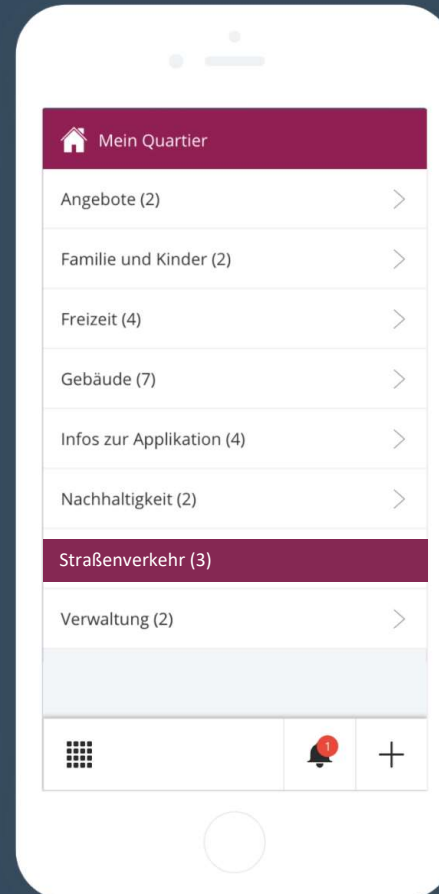

mittendrin

Die Mieter-App der Unternehmensgruppe
Nassauische Heimstätte / Wohnstadt

AGW | 12.11.2019

Die Mieter App

Das Verwalter - Cockpit

Dashboard mittendrin ▾ 🗨️ ? 👤 ▾

Wichtige Kennzahlen

267
registrierte Nutzer

29%
Registrierungsrate
Weitere Nutzer einladen

Diese Statistik steht Ihnen nicht zur Verfügung.

Auf Pinnwand posten

Dokumente hochladen

Neues Ticket erstellen

Tickets

0
Warten auf mich

0
Niemand zugewiesen

Das Verwalter - Cockpit

The screenshot displays the 'Das Verwalter - Cockpit' interface. At the top, there are navigation tabs: 'Dashboard', 'Pinnwand', and 'Post Detailansicht'. The current view is 'Post Detailansicht'. On the left, there is a vertical sidebar with various icons for navigation. The main content area shows a post by 'Tanja Herber' from the 'Unternehmensgruppe Nassauische Heimstätte/ Wohnstadt GmbH', posted 'Heute, 13:20'. The post title is 'Aktuelle Stellenangebote'. The text of the post discusses job opportunities and provides a link to the company's career page. Below the post, there are buttons for 'Mag ich' and 'kommentieren'. At the bottom left, there is a 'Kommentieren' section with an 'Abschicken' button. On the right side, there is a profile card for 'Tanja Herber' with a close button (X). Below the profile card, there are three location pins: 'Preungesheim Am Klarapfel 1 Lange Gasse 8, Frankfurt', 'Kalbach Graf-von-Stauffenberg-Allee 71 Lange Gasse 8, Frankfurt', and 'Fritz-Kisse Sied Lang Gass Fran'. Below the locations, there is a phone number '6960691152' and a 'Verstecken' button. A warning message states 'Sie können diesen Beitrag nicht bearbeiten'. Below that, there is a 'Reaktionen' section showing 'Von maximal 380 Personen, die diesen Beitrag sehen können, hat bisher niemand reagiert.' At the bottom right, there is a 'Sichtbar für...' section showing 'mittendrin' and '380'.