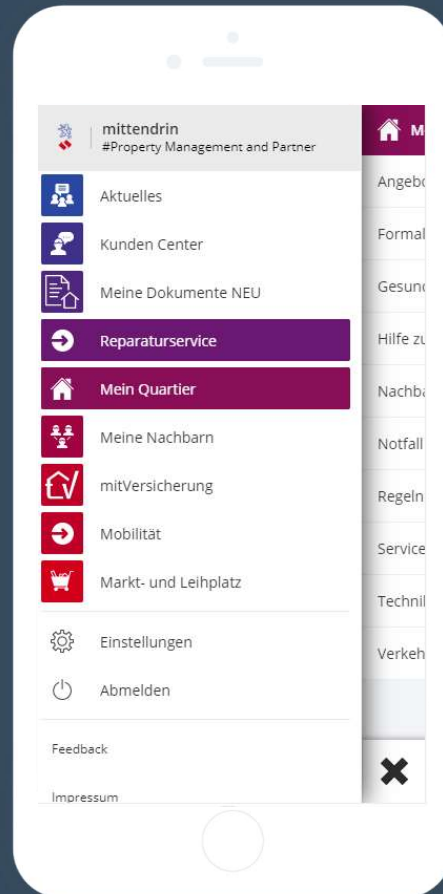

mittendrin

Die Mieter-App der Unternehmensgruppe
Nassauische Heimstätte / Wohnstadt

AGW | 12.11.2019

Die Mieter App

Das Verwalter - Cockpit

Dashboard mittendrin ▾ 🗨️ ? 👤 ▾

Wichtige Kennzahlen

267
registrierte Nutzer

29%
Registrierungsrate
Weitere Nutzer einladen

Diese Statistik steht Ihnen nicht zur Verfügung.

Auf Pinnwand posten

Dokumente hochladen

Neues Ticket erstellen

Tickets

0
Warten auf mich

0
Niemand zugewiesen

Das Verwalter - Cockpit

The screenshot displays the 'Das Verwalter - Cockpit' interface. At the top, there are navigation tabs: 'Dashboard', 'Pinnwand', and 'Post Detailansicht'. The current view is 'Post Detailansicht'. On the left, there is a vertical sidebar with various icons for navigation. The main content area shows a post by 'Tanja Herber' from the 'Unternehmensgruppe Nassauische Heimstätte/ Wohnstadt GmbH', posted 'Heute, 13:20'. The post title is 'Aktuelle Stellenangebote'. The text of the post discusses job opportunities and provides a link to the company's career page. Below the post, there are buttons for 'Mag ich' and 'kommentieren'. At the bottom left, there is a 'Kommentieren' section with an 'Abschicken' button. On the right side, there is a profile card for 'Tanja Herber' with a close button (X). Below the profile card, there are three location pins: 'Preungesheim Am Klarapfel 1 Lange Gasse 8, Frankfurt', 'Kalbach Graf-von-Stauffenberg-Allee 71 Lange Gasse 8, Frankfurt', and 'Fritz-Kisse Sied Lang Gass Fran'. Below the locations, there is a phone number '6960691152' and a 'Verstecken' button. A warning message states 'Sie können diesen Beitrag nicht bearbeiten'. Below that, there is a 'Reaktionen' section showing 'Von maximal 380 Personen, die diesen Beitrag sehen können, hat bisher niemand reagiert.' At the bottom right, there is a 'Sichtbar für...' section showing 'mittendrin' and '380'.