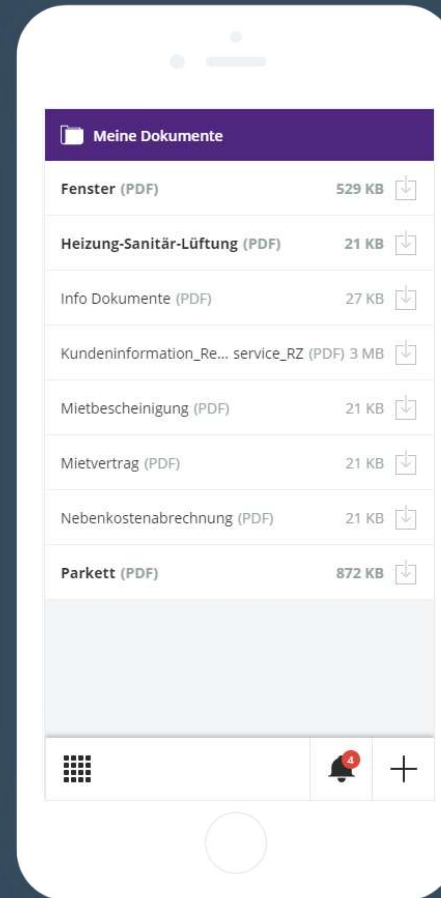

mittendrin

Die Mieter-App der Unternehmensgruppe
Nassauische Heimstätte / Wohnstadt

AGW | 12.11.2019

Die Mieter App

Das Verwalter - Cockpit

Dashboard mittendrin ▾ 🗨️ ? 👤 ▾

Wichtige Kennzahlen

267
registrierte Nutzer

29%
Registrierungsrate
Weitere Nutzer einladen

Diese Statistik steht Ihnen nicht zur Verfügung.

Auf Pinnwand posten

Dokumente hochladen

Neues Ticket erstellen

Tickets

0
Warten auf mich

0
Niemand zugewiesen

Das Verwalter - Cockpit

The screenshot displays the 'Das Verwalter - Cockpit' interface. At the top, there are navigation tabs: 'Dashboard', 'Pinnwand', and 'Post Detailansicht'. The current view is 'Post Detailansicht'. On the left, there is a vertical sidebar with various icons for navigation. The main content area shows a post by 'Tanja Herber' from the 'Unternehmensgruppe Nassauische Heimstätte/ Wohnstadt GmbH', posted 'Heute, 13:20'. The post title is 'Aktuelle Stellenangebote'. The text of the post discusses job opportunities and provides a link to the company's career page. Below the post, there are buttons for 'Mag ich' and 'kommentieren'. At the bottom left, there is a 'Kommentieren' section with an 'Abschicken' button. On the right side, there is a profile card for 'Tanja Herber' with a close button (X). Below the profile card, there are three location pins: 'Preungesheim Am Klarapfel 1 Lange Gasse 8, Frankfurt', 'Kalbach Graf-von-Stauffenberg-Allee 71 Lange Gasse 8, Frankfurt', and 'Fritz-Kisse Sied Lang Gass Fran'. Below the locations, there is a phone number '6960691152' and a 'Verstecken' button. A warning message states 'Sie können diesen Beitrag nicht bearbeiten'. Below that, there is a 'Reaktionen' section showing 'Von maximal 380 Personen, die diesen Beitrag sehen können, hat bisher niemand reagiert.' At the bottom right, there is a 'Sichtbar für...' section showing 'mittendrin' and '380'.