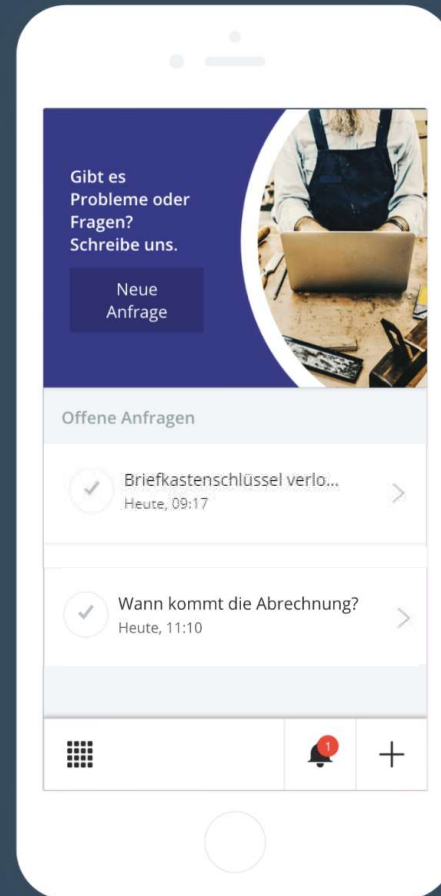

mittendrin

Die Mieter-App der Unternehmensgruppe
Nassauische Heimstätte / Wohnstadt

AGW | 12.11.2019

Die Mieter App

Das Verwalter - Cockpit

Dashboard mittendrin ▾ 🗨️ ? 👤 ▾

Wichtige Kennzahlen

267
registrierte Nutzer

29%
Registrierungsrate
Weitere Nutzer einladen

Diese Statistik steht Ihnen nicht zur Verfügung.

Auf Pinnwand posten

Dokumente hochladen

Neues Ticket erstellen

Tickets

0
Warten auf mich

0
Niemand zugewiesen