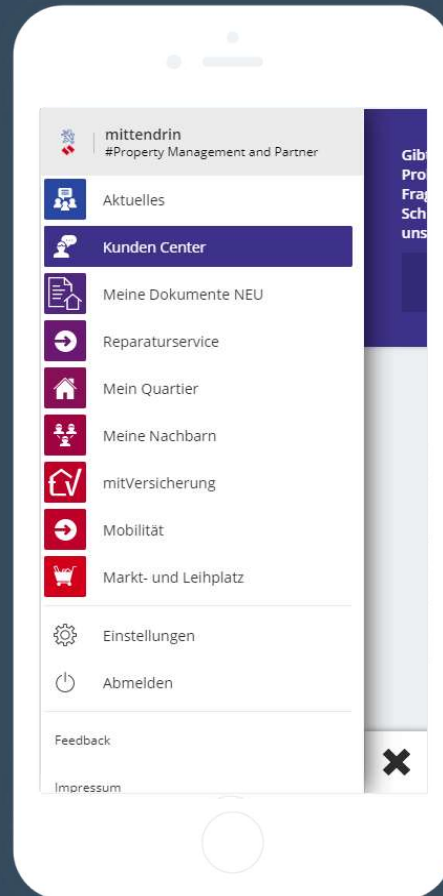

mittendrin

Die Mieter-App der Unternehmensgruppe
Nassauische Heimstätte / Wohnstadt

AGW | 12.11.2019

Die Mieter App

Das Verwalter - Cockpit

Dashboard mittendrin ▾ 🗨️ ? 👤 ▾

Wichtige Kennzahlen

267
registrierte Nutzer

29%
Registrierungsrate
Weitere Nutzer einladen

Diese Statistik steht Ihnen nicht zur Verfügung.

Auf Pinnwand posten

Dokumente hochladen

Neues Ticket erstellen

Tickets

0
Warten auf mich

0
Niemand zugewiesen

Das Verwalter - Cockpit

The screenshot displays the 'Das Verwalter - Cockpit' interface. At the top, there are navigation tabs: 'Dashboard', 'Pinnwand', and 'Post Detailansicht'. The current view is 'Post Detailansicht'. On the left, there is a vertical sidebar with various icons for navigation. The main content area shows a post by 'Tanja Herber' from the 'Unternehmensgruppe Nassauische Heimstätte/ Wohnstadt GmbH', posted 'Heute, 13:20'. The post title is 'Aktuelle Stellenangebote'. The text of the post discusses job opportunities and provides a link to the company's career page. Below the post, there are buttons for 'Mag ich' and 'kommentieren'. At the bottom left, there is a 'Kommentieren' section with an 'Abschicken' button. On the right side, there is a profile card for 'Tanja Herber' with a close button (X). Below the profile card, there are three location pins: 'Preungesheim Am Klarapfel 1 Lange Gasse 8, Frankfurt', 'Kalbach Graf-von-Stauffenberg-Allee 71 Lange Gasse 8, Frankfurt', and 'Fritz-Kisse Sied Lang Gass Fran'. Below the locations, there is a phone number '6960691152' and a 'Verstecken' button. A warning message states 'Sie können diesen Beitrag nicht bearbeiten'. Below that, there is a 'Reaktionen' section showing 'Von maximal 380 Personen, die diesen Beitrag sehen können, hat bisher niemand reagiert.' At the bottom right, there is a 'Sichtbar für...' section showing 'mittendrin' and '380'.