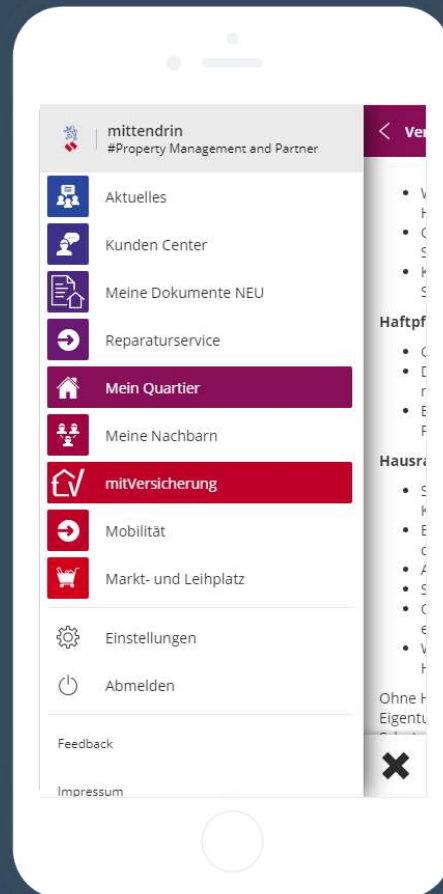

mittendrin

Die Mieter-App der Unternehmensgruppe
Nassauische Heimstätte / Wohnstadt

AGW | 12.11.2019

Die Mieter App

Das Verwalter - Cockpit

Dashboard mittendrin ▾ 🗨️ ? 👤 ▾

Wichtige Kennzahlen

267
registrierte Nutzer

29%
Registrierungsrate
Weitere Nutzer einladen

Diese Statistik steht Ihnen nicht zur Verfügung.

Auf Pinnwand posten

Dokumente hochladen

Neues Ticket erstellen

Tickets

0
Warten auf mich

0
Niemand zugewiesen

Das Verwalter - Cockpit

The screenshot displays the 'Das Verwalter - Cockpit' interface. At the top, there are navigation tabs: 'Dashboard', 'Pinnwand', and 'Post Detailansicht'. The current view is 'Post Detailansicht'. On the left, there is a vertical sidebar with various icons for navigation. The main content area shows a post by 'Tanja Herber' from the 'Unternehmensgruppe Nassauische Heimstätte/ Wohnstadt GmbH', posted 'Heute, 13:20'. The post title is 'Aktuelle Stellenangebote'. The text of the post discusses job opportunities and provides a link to the company's career page. Below the post, there are buttons for 'Mag ich' and 'kommentieren'. At the bottom left, there is a 'Kommentieren' section with an 'Abschicken' button. On the right side, there is a profile card for 'Tanja Herber' with a close button (X). Below the profile card, there are three location pins: 'Preungesheim Am Klarapfel 1 Lange Gasse 8, Frankfurt', 'Kalbach Graf-von-Stauffenberg-Allee 71 Lange Gasse 8, Frankfurt', and 'Fritz-Kisse Sied Lang Gass Fran'. Below the locations, there is a phone number '6960691152' and a 'Verstecken' button. A warning message states 'Sie können diesen Beitrag nicht bearbeiten'. Below that, there is a 'Reaktionen' section showing 'Von maximal 380 Personen, die diesen Beitrag sehen können, hat bisher niemand reagiert.' At the bottom right, there is a 'Sichtbar für...' section showing 'mittendrin' and '380'.