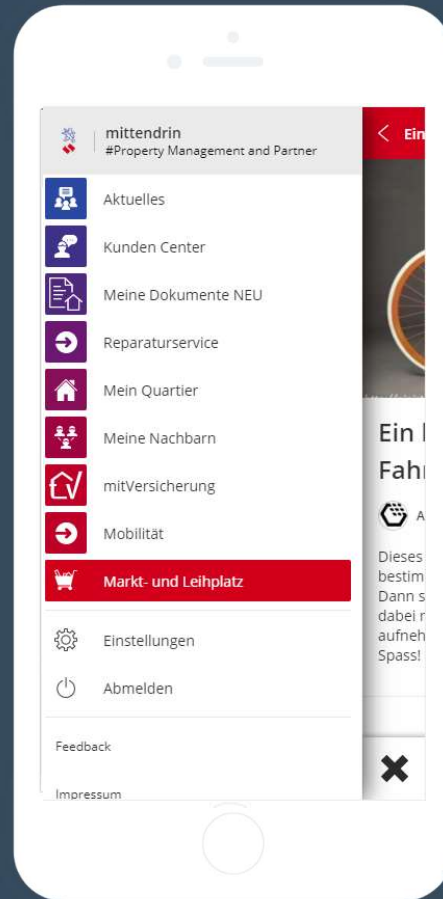

mittendrin

Die Mieter-App der Unternehmensgruppe
Nassauische Heimstätte / Wohnstadt

AGW | 12.11.2019

Die Mieter App

Das Verwalter - Cockpit

Dashboard mittendrin ▾ 🗨️ ? 👤 ▾

Wichtige Kennzahlen

267
registrierte Nutzer

29%
Registrierungsrate
Weitere Nutzer einladen

Diese Statistik steht Ihnen nicht zur Verfügung.

Auf Pinnwand posten

Dokumente hochladen

Neues Ticket erstellen

Tickets

0
Warten auf mich

0
Niemand zugewiesen