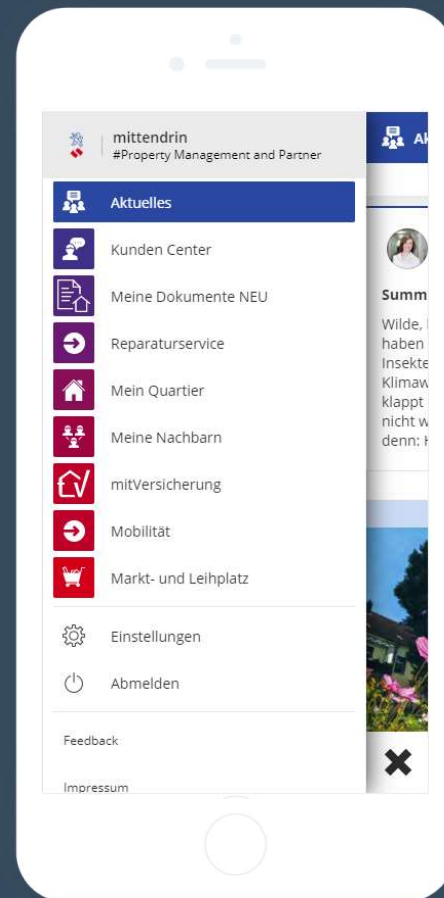

mittendrin

Die Mieter-App der Unternehmensgruppe
Nassauische Heimstätte / Wohnstadt

AGW | 12.11.2019

Die Mieter App

Das Verwalter - Cockpit

Dashboard mittendrin ▾ 🗨️ ? 👤 ▾

Wichtige Kennzahlen

267
registrierte Nutzer

29%
Registrierungsrate
Weitere Nutzer einladen

Diese Statistik steht Ihnen nicht zur Verfügung.

Auf Pinnwand posten

Dokumente hochladen

Neues Ticket erstellen

Tickets

0
Warten auf mich

0
Niemand zugewiesen

Das Verwalter - Cockpit

The screenshot displays the 'Das Verwalter - Cockpit' interface. At the top, there are navigation tabs: 'Dashboard', 'Pinnwand', and 'Post Detailansicht'. The current view is 'Post Detailansicht'. On the left, there is a vertical sidebar with various icons for navigation. The main content area shows a post by 'Tanja Herber' from the 'Unternehmensgruppe Nassauische Heimstätte/ Wohnstadt GmbH', posted 'Heute, 13:20'. The post title is 'Aktuelle Stellenangebote'. The text of the post discusses job opportunities and provides a link to the company's career page. Below the post, there are buttons for 'Mag ich' and 'kommentieren'. At the bottom left, there is a 'Kommentieren' section with an 'Abschicken' button. On the right side, there is a profile card for 'Tanja Herber' with a close button (X). Below the profile card, there are three location pins: 'Preungesheim Am Klarapfel 1 Lange Gasse 8, Frankfurt', 'Kalbach Graf-von-Stauffenberg-Allee 71 Lange Gasse 8, Frankfurt', and 'Fritz-Kisse Sied Lang Gass Fran'. Below the locations, there is a phone number '6960691152' and a 'Verstecken' button. A warning message states 'Sie können diesen Beitrag nicht bearbeiten'. Below that, there is a 'Reaktionen' section showing 'Von maximal 380 Personen, die diesen Beitrag sehen können, hat bisher niemand reagiert.' At the bottom right, there is a 'Sichtbar für...' section showing 'mittendrin' and '380'.