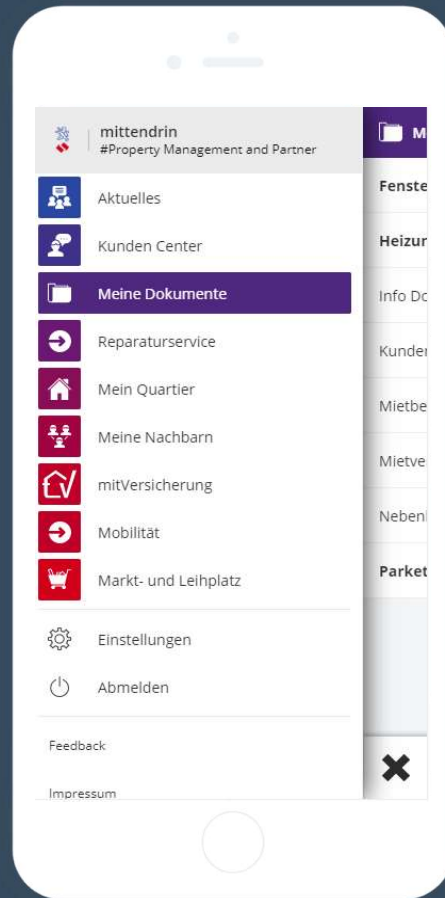

mittendrin

Die Mieter-App der Unternehmensgruppe
Nassauische Heimstätte / Wohnstadt

AGW | 12.11.2019

Die Mieter App

Das Verwalter - Cockpit

Dashboard mittendrin ▾ 🗨️ ? 👤 ▾

Wichtige Kennzahlen

267
registrierte Nutzer

29%
Registrierungsrate
Weitere Nutzer einladen

Diese Statistik steht Ihnen nicht zur Verfügung.

Auf Pinnwand posten

Dokumente hochladen

Neues Ticket erstellen

Tickets

0
Warten auf mich

0
Niemand zugewiesen

Das Verwalter - Cockpit

The screenshot displays the 'Das Verwalter - Cockpit' interface. At the top, there are navigation tabs: 'Dashboard', 'Pinnwand', and 'Post Detailansicht'. The current view is 'Post Detailansicht'. On the left, there is a vertical sidebar with various icons for navigation. The main content area shows a post by 'Tanja Herber' from the 'Unternehmensgruppe Nassauische Heimstätte/ Wohnstadt GmbH', posted 'Heute, 13:20'. The post title is 'Aktuelle Stellenangebote'. The text of the post discusses job opportunities and provides a link to the company's career page. Below the post, there are buttons for 'Mag ich' and 'kommentieren'. At the bottom left, there is a 'Kommentieren' section with an 'Abschicken' button. On the right side, there is a profile card for 'Tanja Herber' with a close button (X). Below the profile card, there are three location pins: 'Preungesheim Am Klarapfel 1 Lange Gasse 8, Frankfurt', 'Kalbach Graf-von-Stauffenberg-Allee 71 Lange Gasse 8, Frankfurt', and 'Fritz-Kisse Sied Lang Gass Fran'. Below the locations, there is a phone number '6960691152' and a 'Verstecken' button. A warning message states 'Sie können diesen Beitrag nicht bearbeiten'. Below that, there is a 'Reaktionen' section showing 'Von maximal 380 Personen, die diesen Beitrag sehen können, hat bisher niemand reagiert.' At the bottom right, there is a 'Sichtbar für...' section showing 'mittendrin' and '380'.